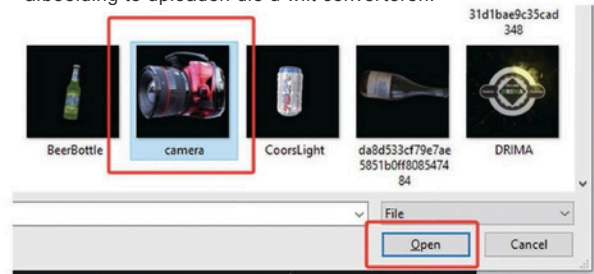

4. Klik op "Selecteer bestand" om de gewenste video of afbeelding te uploaden die u wilt converteren.