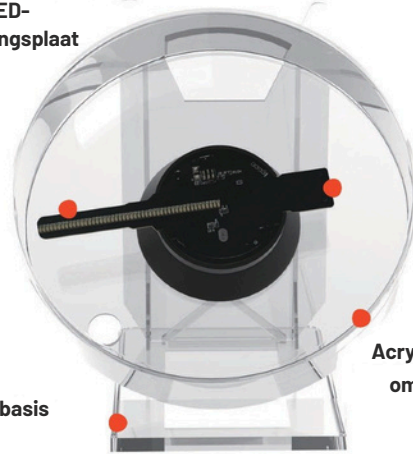

PD13 HANDLEIDING

3D Blote Oog Holografie

Bureaumodel

LED-geleidingsplaat

Acryl basis

MicroSD-kaart

Acryl bescherm laag omslag

Afstandsbediening

Kaartlezer

Stroomkabel

Acryl basis

Zet geluid aan

-Zet het geluid uit

Vorig

Volgende

Enkele cyclus

Lijstlus

Pauze

Afspelen

opvrolijken

dimmen

3D Holografisch

PC VIDEO UPLOAD INSTRUCTIES

1. Stap één: Plaats de TF-kaart in de kaartlezer en steek de kaart vervolgens in de USB-interface van de computer. Zoek naar het softwarepakket "APP en PC" / "5D Displayer" in de keuzelijst om uit te pakken en te downloaden.