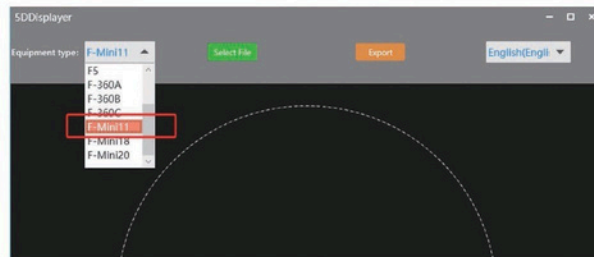

PC VIDEO UPLOAD INSTRUCTIES

1. Stap één: Plaats de TF-kaart in de kaartlezer en steek de kaart vervolgens in de USB-interface van de computer. Zoek naar het softwarepakket "APP en PC" / "5D Displayer" in de keuzelijst om uit te pakken en te downloaden.

01Christmas	2023/5/27 15:16	BIN 文件	10,154 KB
02Father Christmas	2023/5/27 15:15	BIN 文件	5,684 KB
03Father Christmas	2023/5/27 15:15	BIN 文件	10,712 KB
04count	2023/5/27 15:17	BIN 文件	26,352 KB
05Christmas	2023/5/27 15:15	BIN 文件	10,153 KB
SDDisplayer(1)	2023/5/13 16:16	WinRAR ZIP 压缩...	102,534 KB
06Jellyfish	2023/5/27 15:16	BIN 文件	10,154 KB
07Sina	2023/5/27 15:16	BIN 文件	11,829 KB

2. Stap twee: Zoek de software "PC-Windows-5DDisplayer" om te decomprimeren en te downloaden, en installeer en voltooi vervolgens de "5D Displayer"-software.

04count	2023/5/27 15:17	bin	26,352 KB
05Christmas	2023/5/27 15:15	bin	10,153 KB
SDDisplayer(1)	2023/5/13 16:16	WinRAR ZIP	102,534 KB
5DDisplayer	2023/4/8 18:26		104,003 KB
06Jellyfish	2023/5/27 15:16	bin	10,154 KB
07Sing	2023/5/27 15:16	bin	11,829 KB
08butterfly	2023/5/27 15:16	bin	3,451 KB
09Christmas	2023/5/27 15:16	bin	4,009 KB
10b360dc69	2023/5/27 15:16	bin	10,153 KB

3. Klik en open de "5D DISPLAYER", selecteer de taal (als Engels) en selecteer vervolgens het apparaattype (F-Mini11).