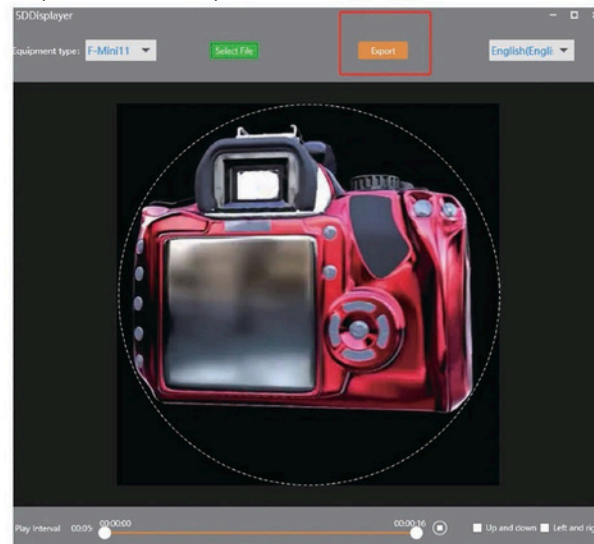

5.(1) Selecteer de gewenste video of afbeelding om de verhouding en de grootte aan te passen; (2) Klik op de knop "Exporteren"; (3) Geef het bestand een naam en selecteer een map om het bestand op te slaan.